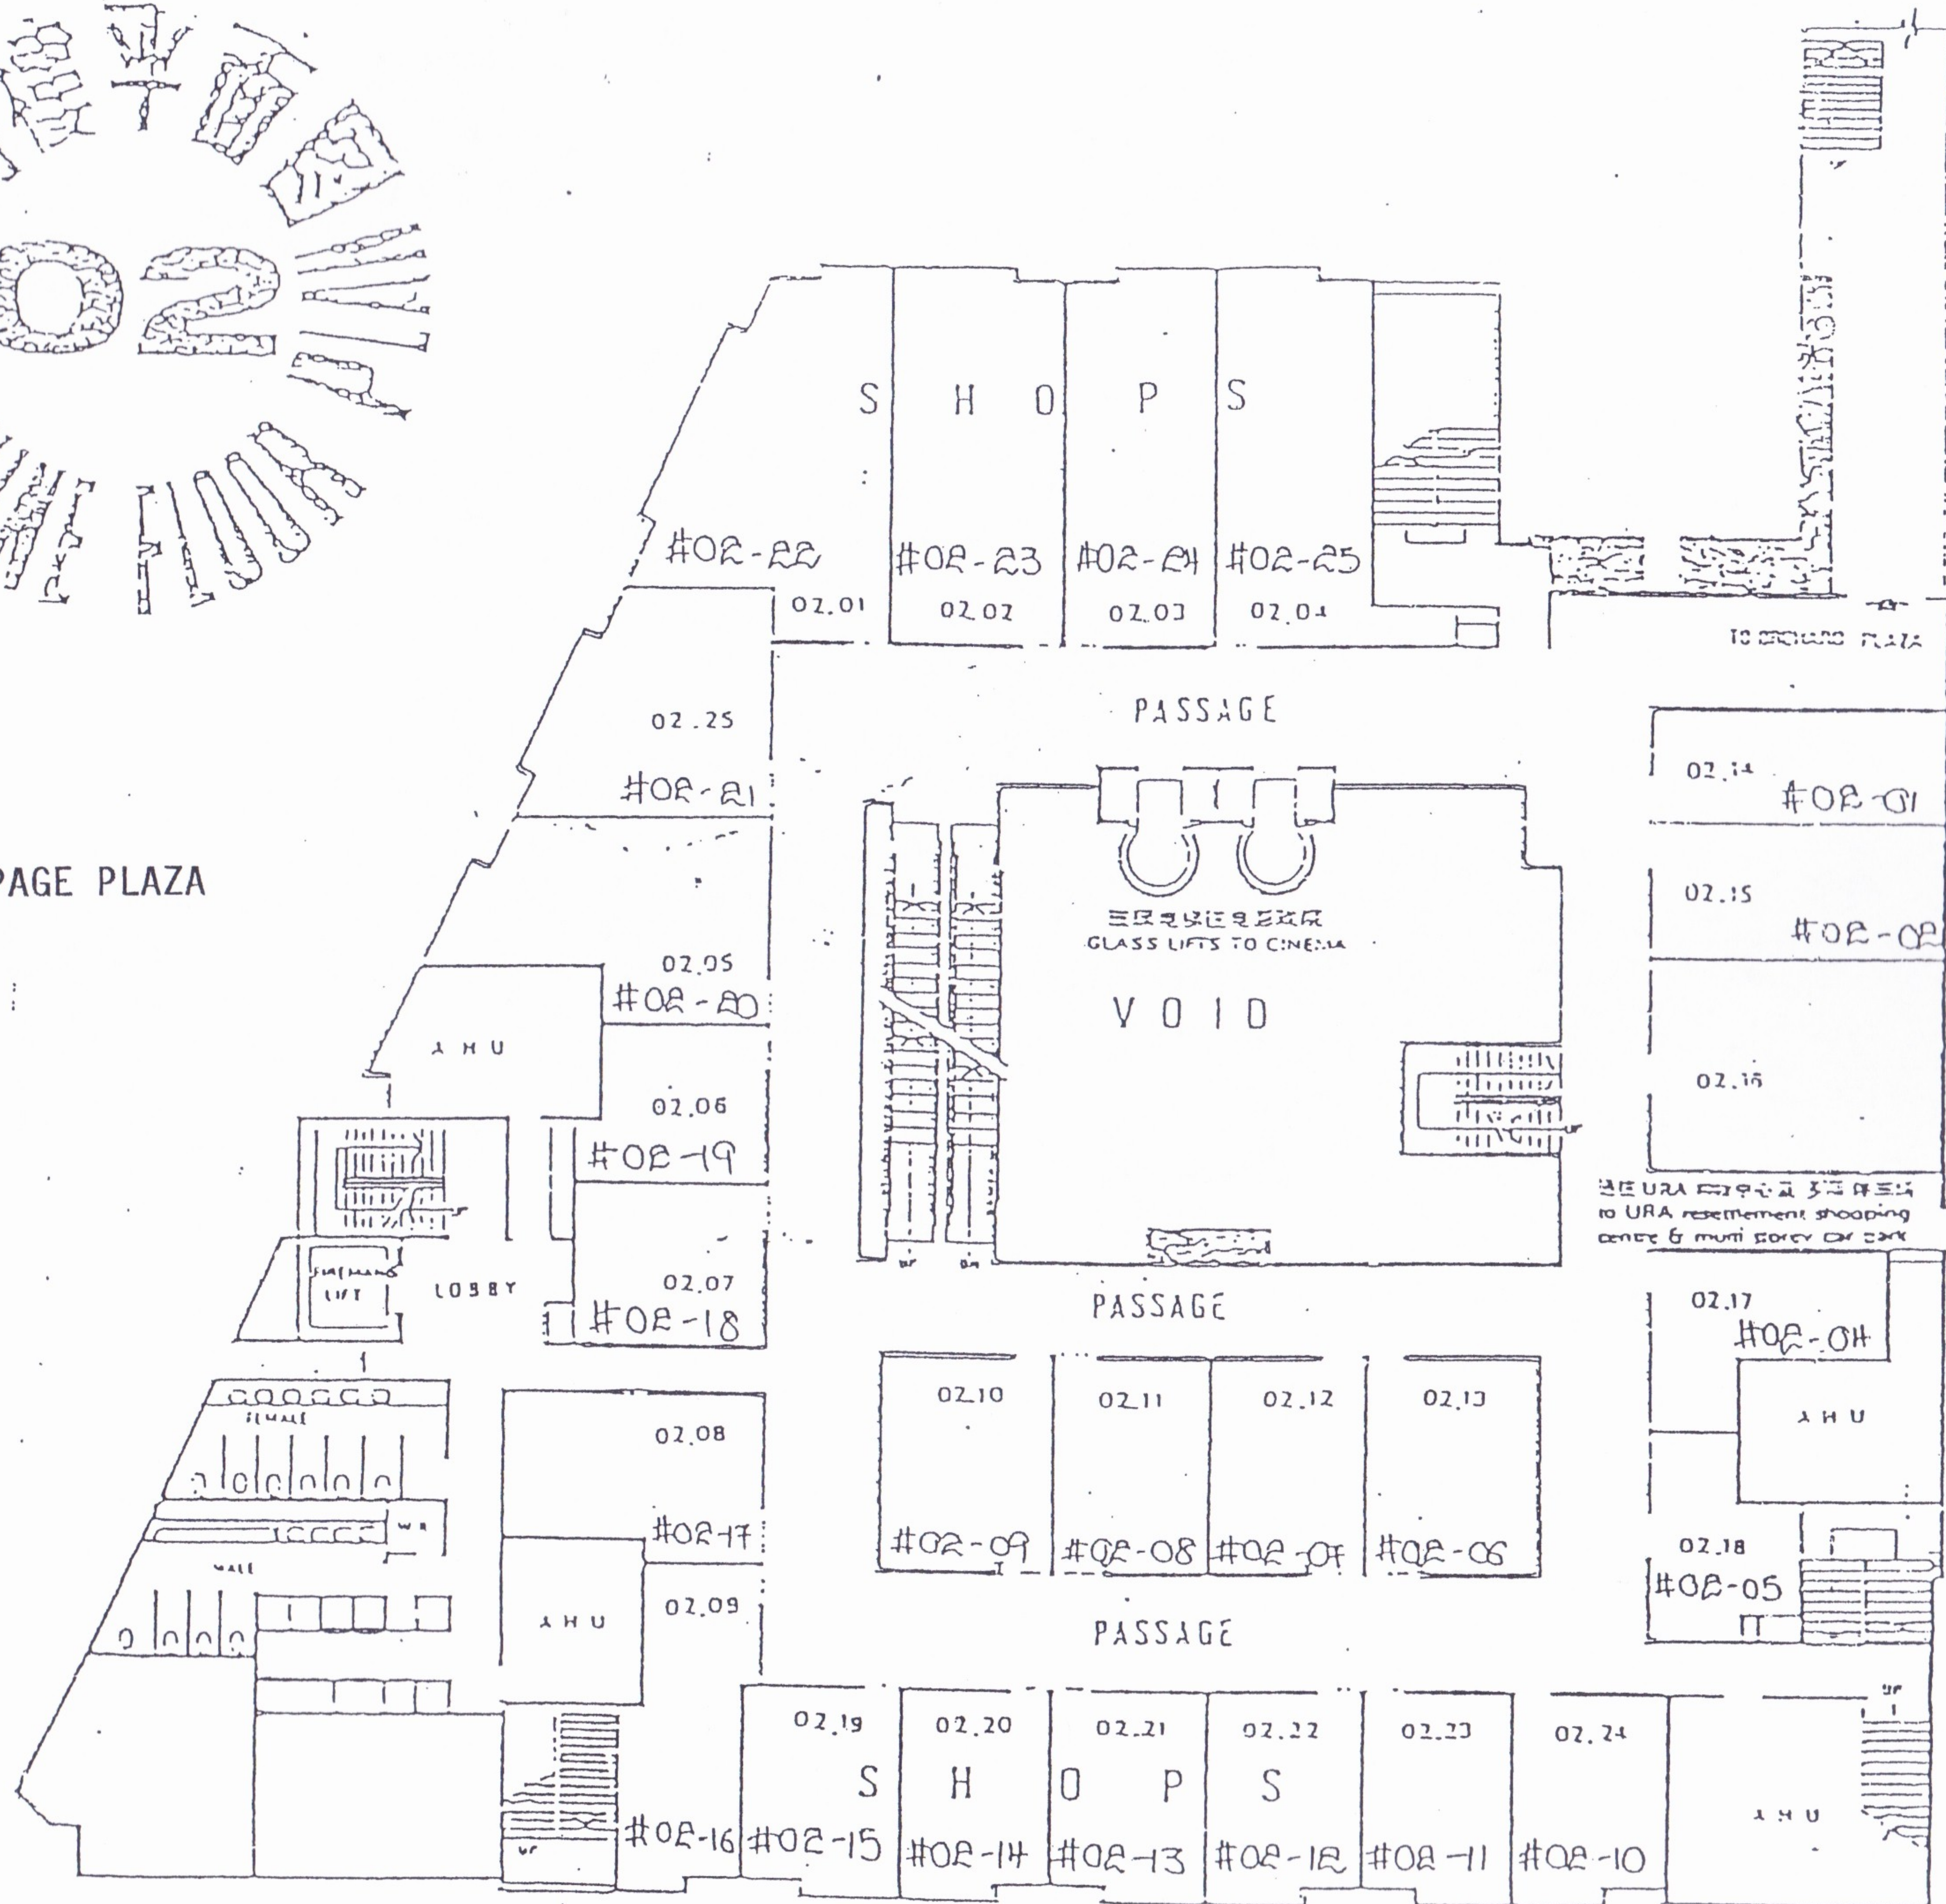

KOEK ROAD 588

CUPPAGE PLAZA

假日大酒店
克拉末路

HOLIDAY INN
KRAMAT ROAD

通往 URA 购物中心及多层停车场
to URA resettlement shopping
centre & multi storey car park

CUPPAGE PLAZA

CUPPAGE PLAZA

此 URA 中心 是 连接 到 URA resettlement shopping centre. E multi storey car park