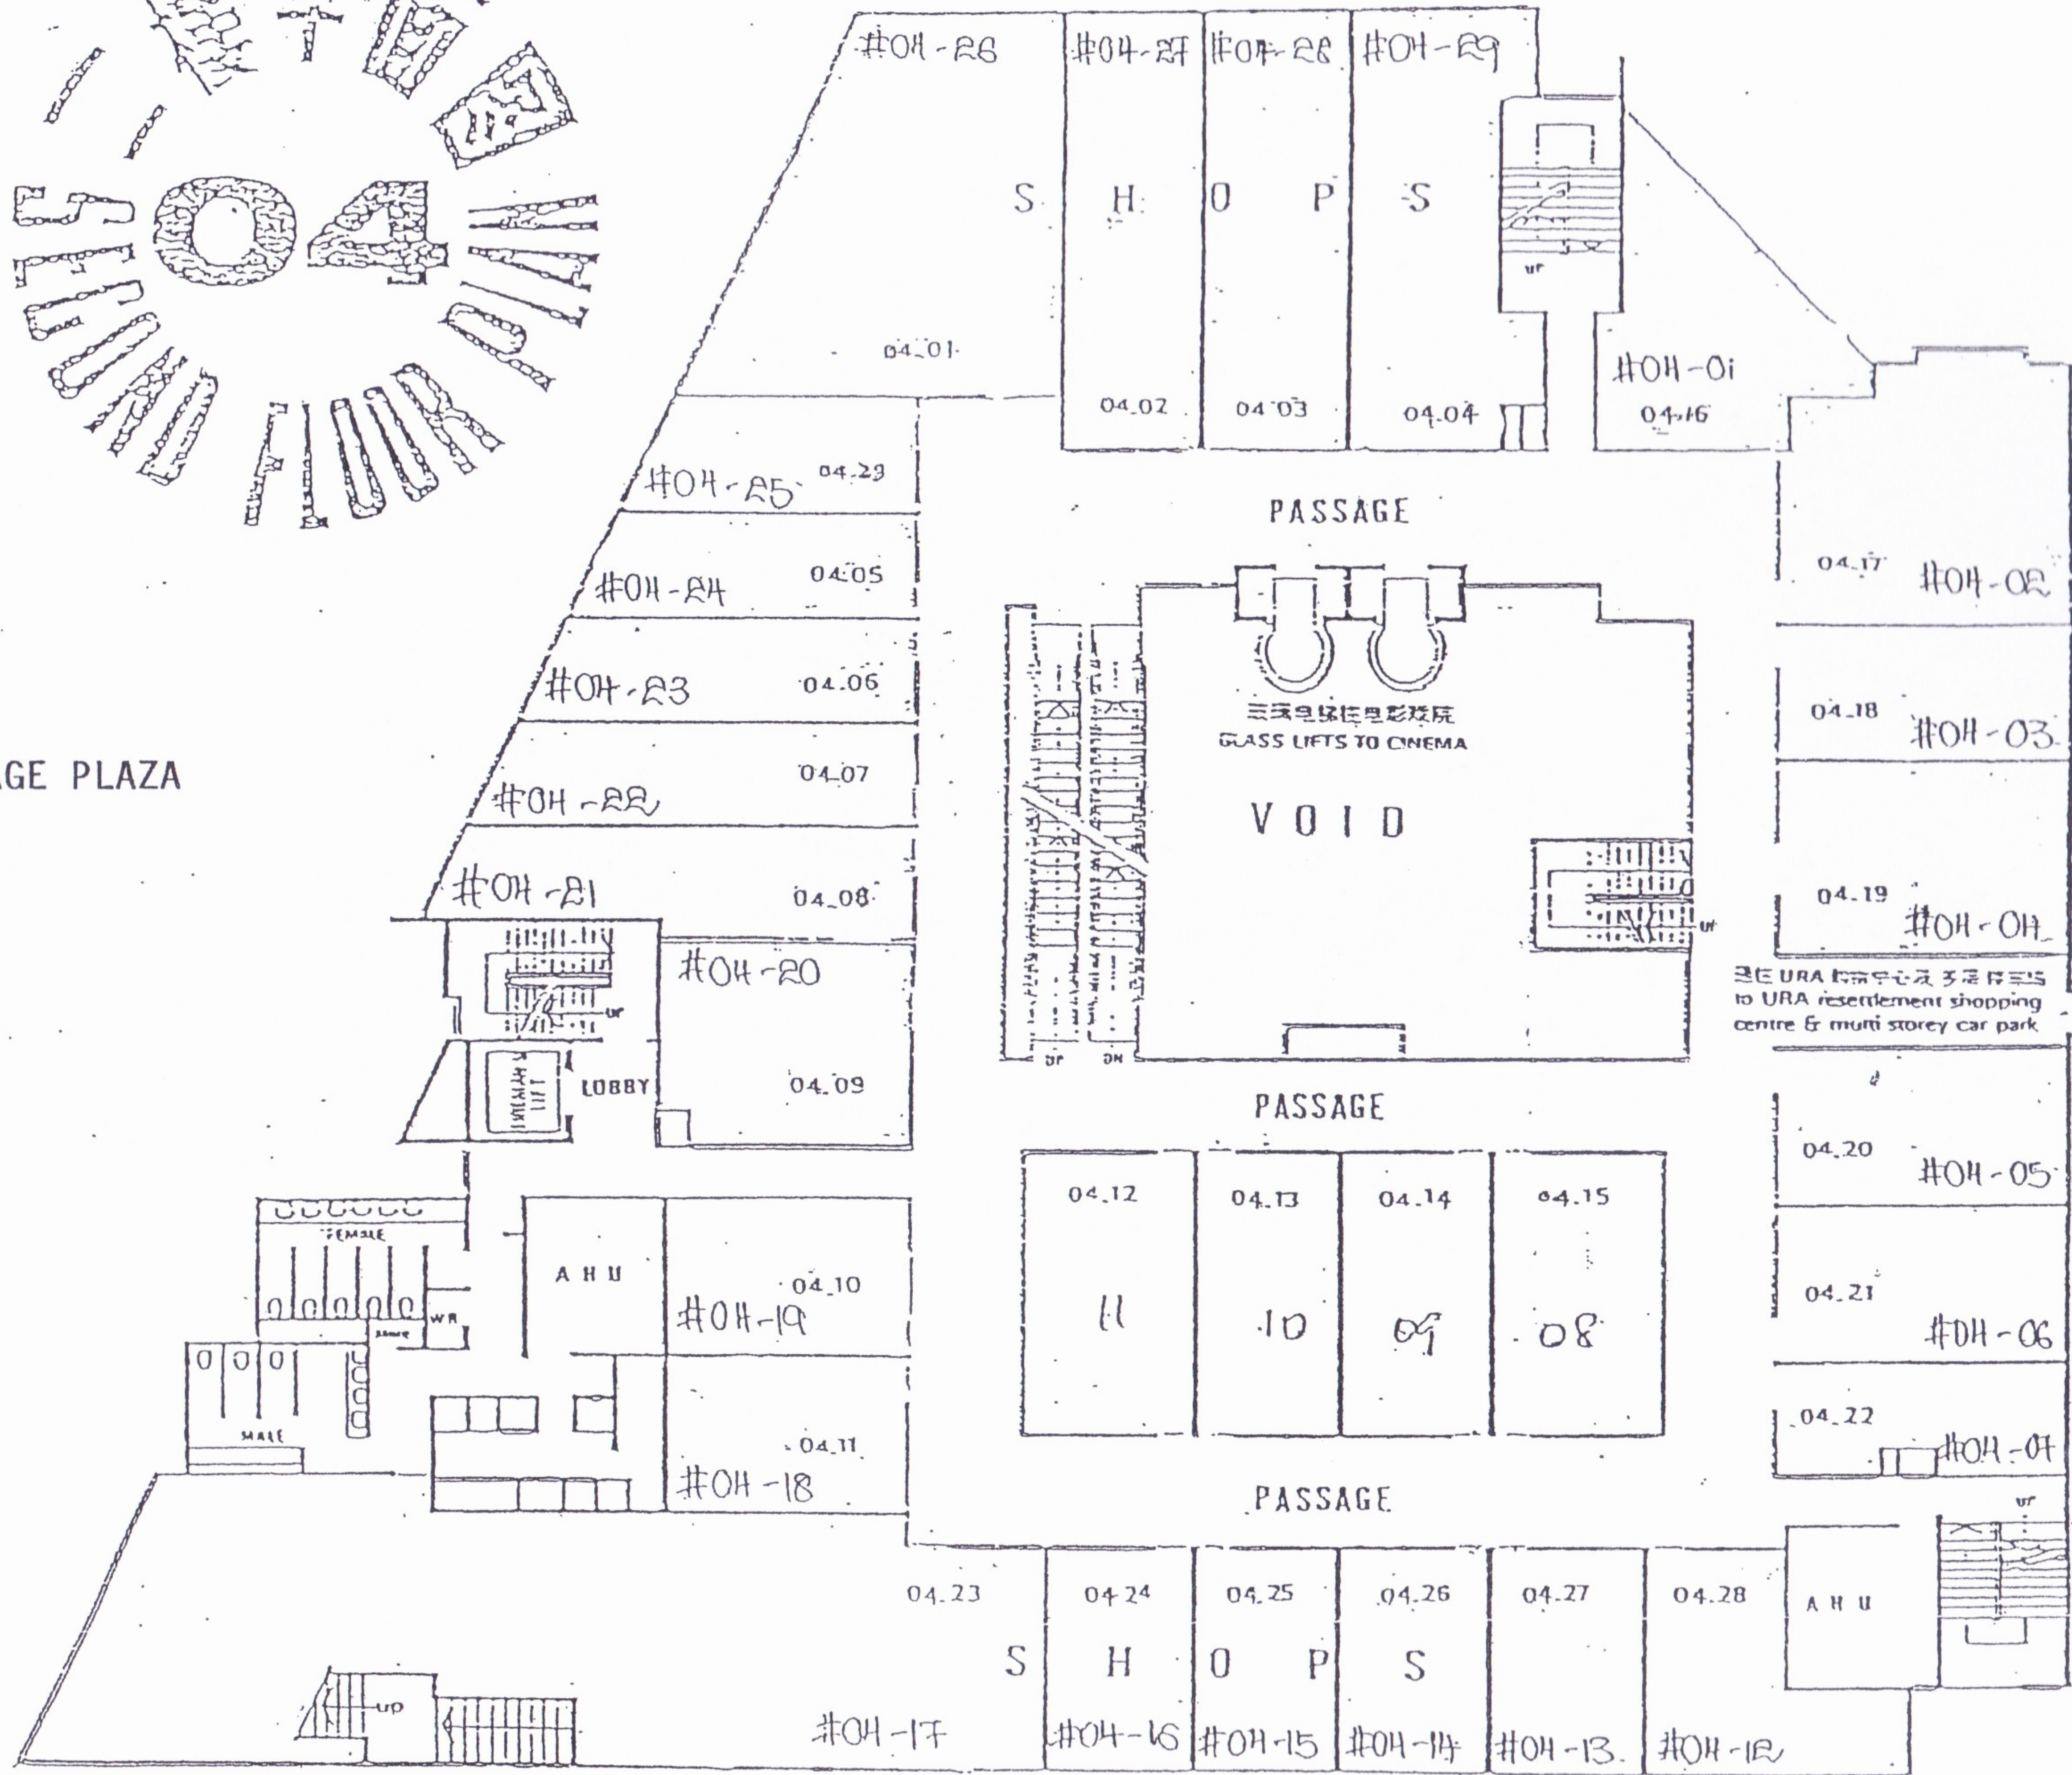

CUPPAGE PLAZA