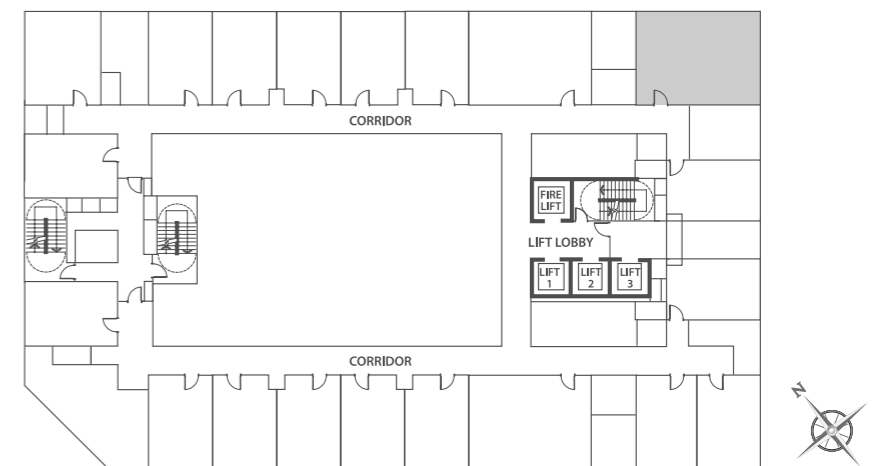

Suites

TYPE D | 579 sq.ft.