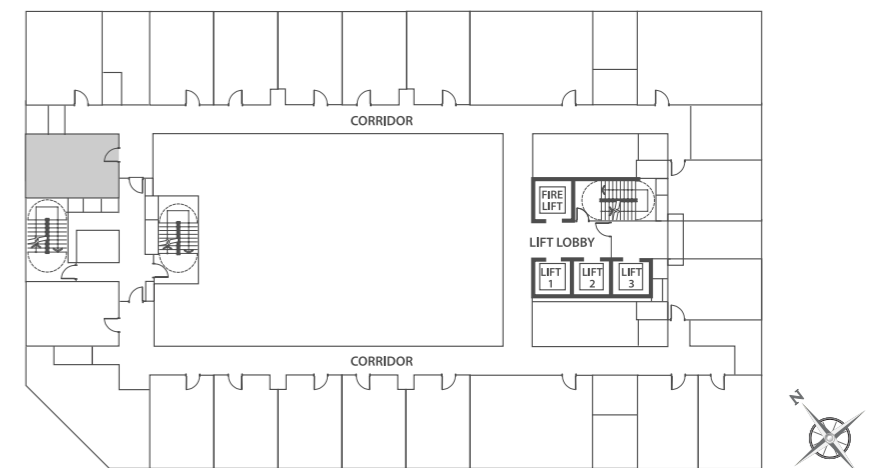

Suites

TYPE E | 304 sq.ft.