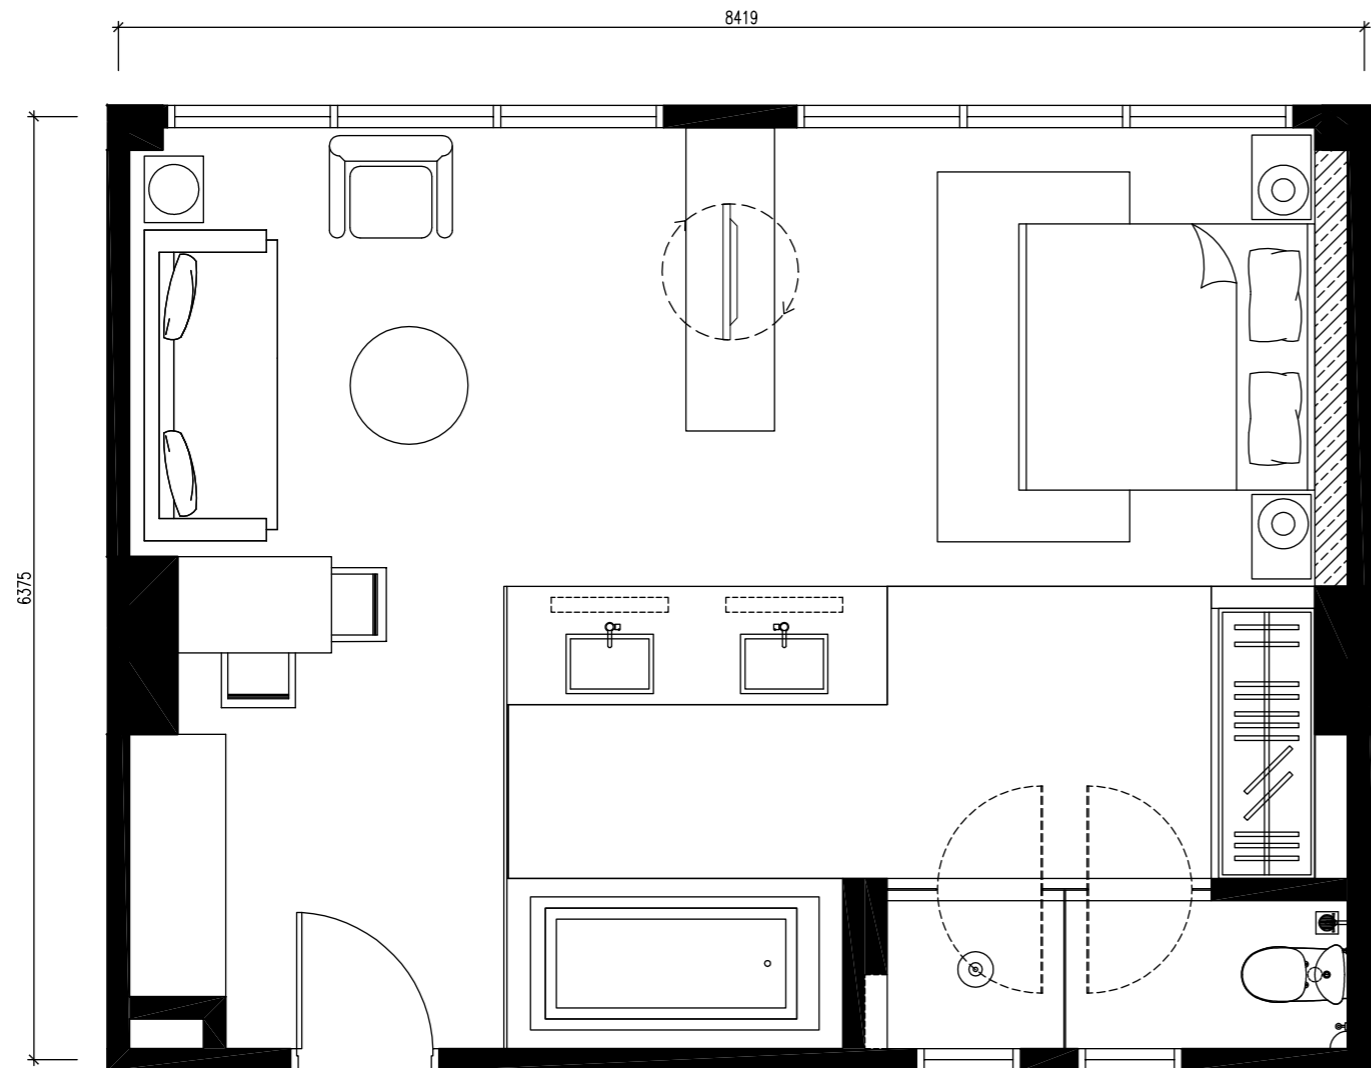

# Suites

TYPE B | 304 sq.ft.

# Suites

TYPE C | 579 sq.ft.

# Suites

TYPE D | 579 sq.ft.