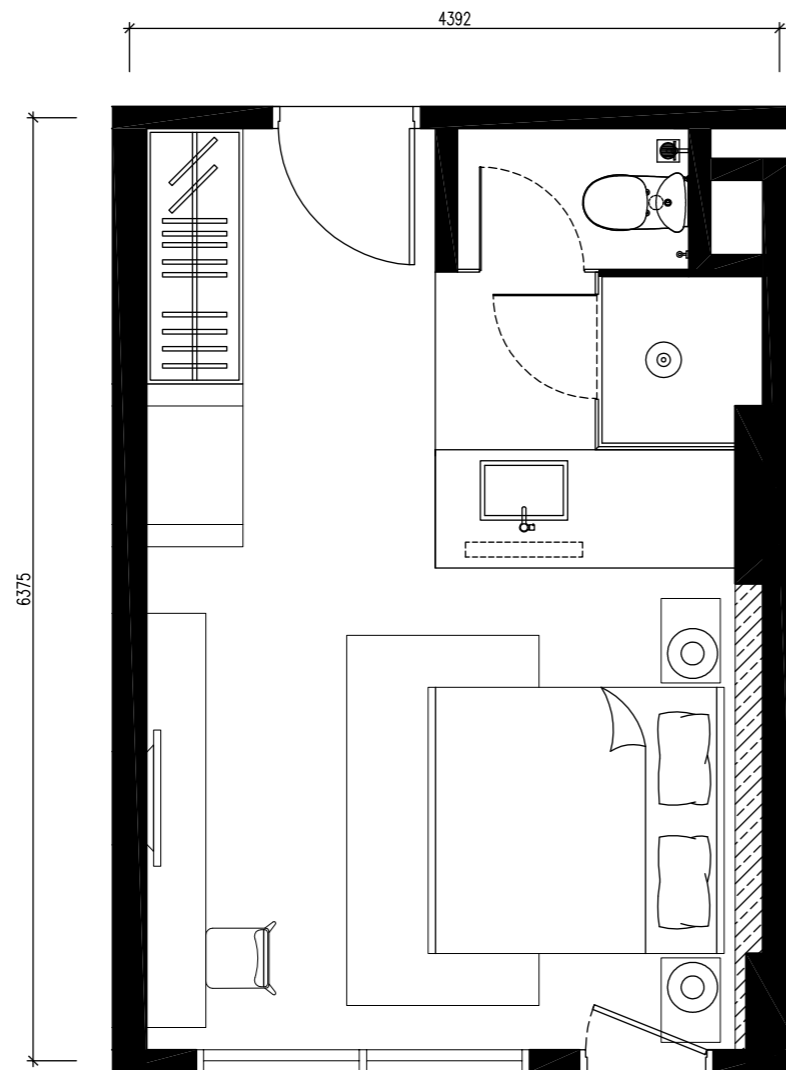

Suites

TYPE J | 304 sq.ft.