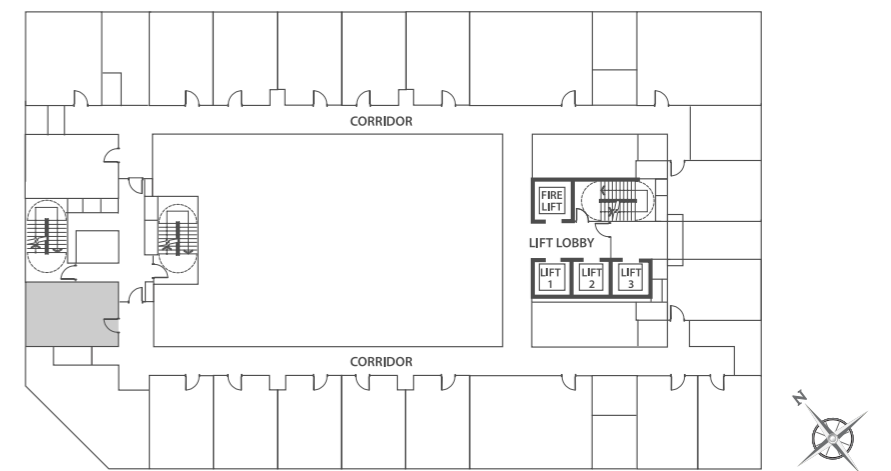

Suites

TYPE E1 | 304 sq.ft.