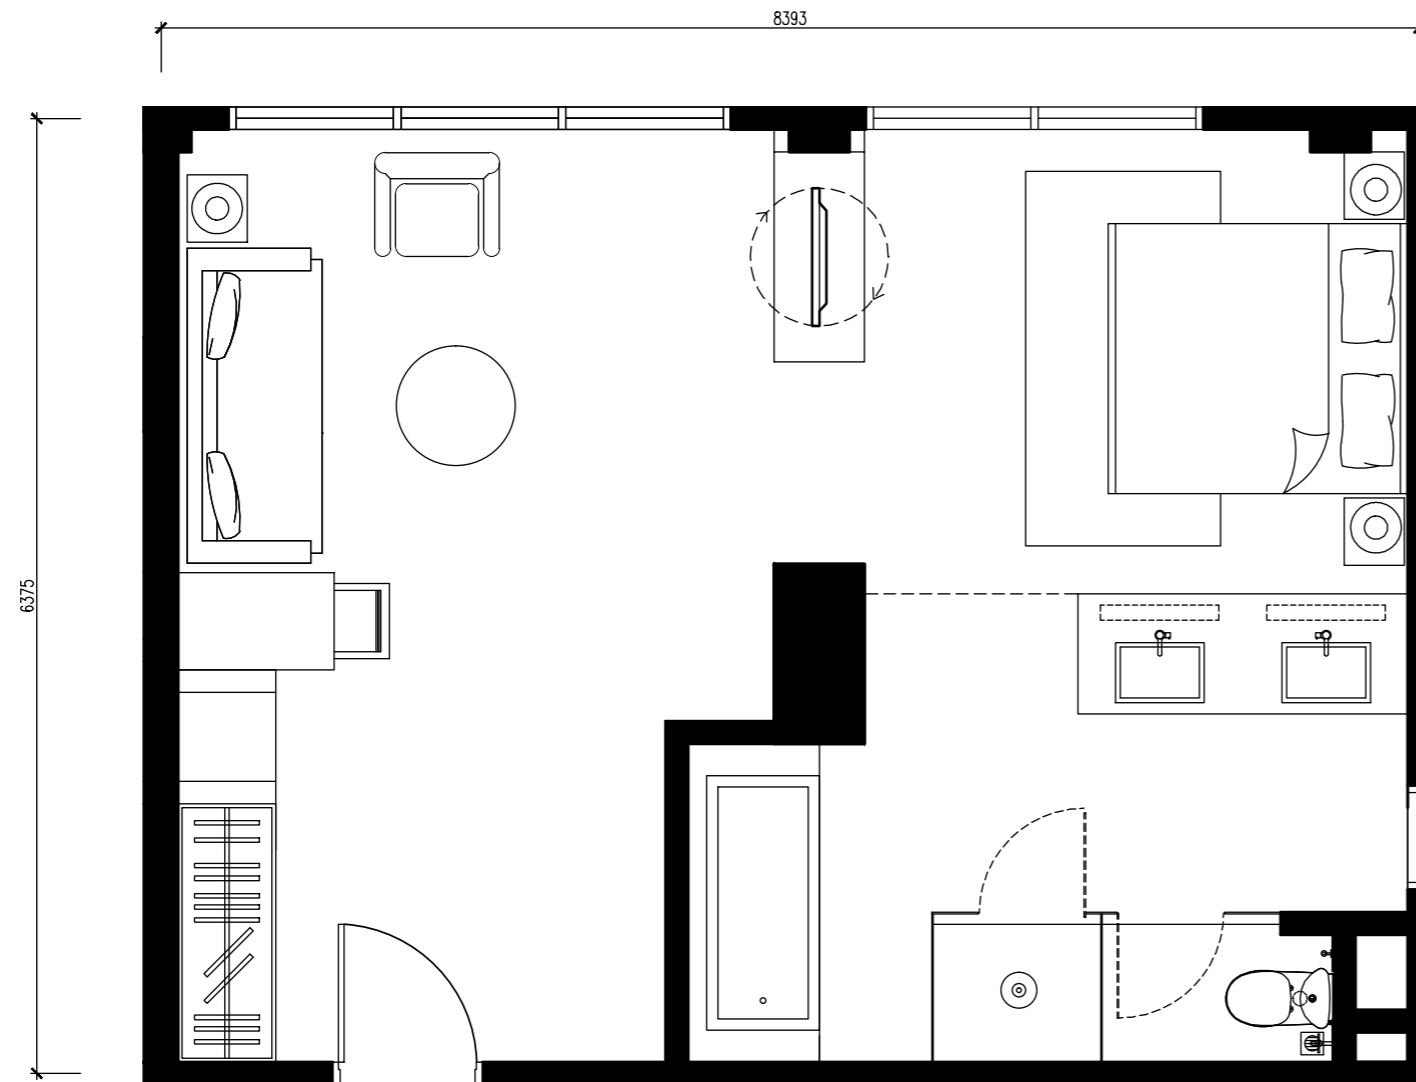

# Suites

TYPE E | 304 sq.ft.

# Suites

TYPE B | 304 sq.ft.

# Suites

TYPE C | 579 sq.ft.

# Suites

TYPE D | 579 sq.ft.