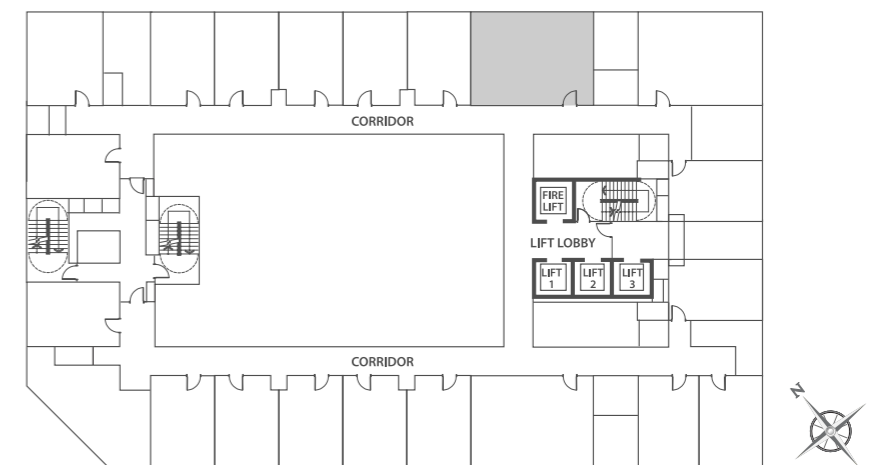

Suites

TYPE C | 579 sq.ft.