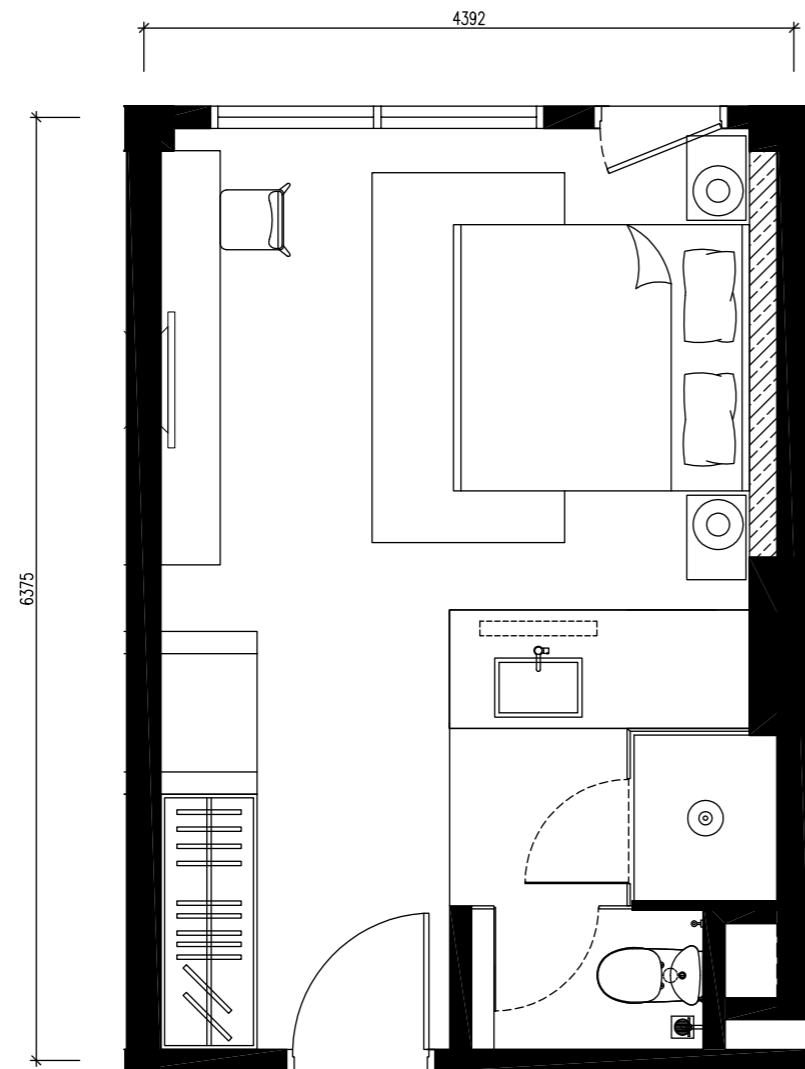

Suites

TYPE B | 304 sq.ft.