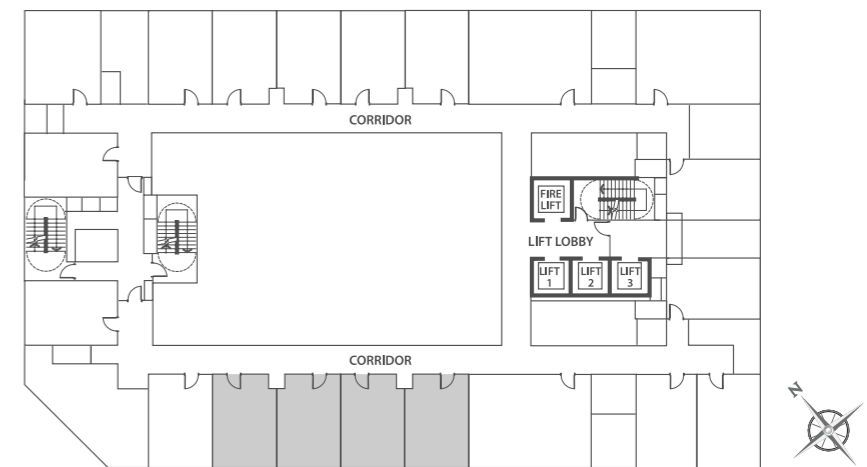

Suites

TYPE J | 304 sq.ft.