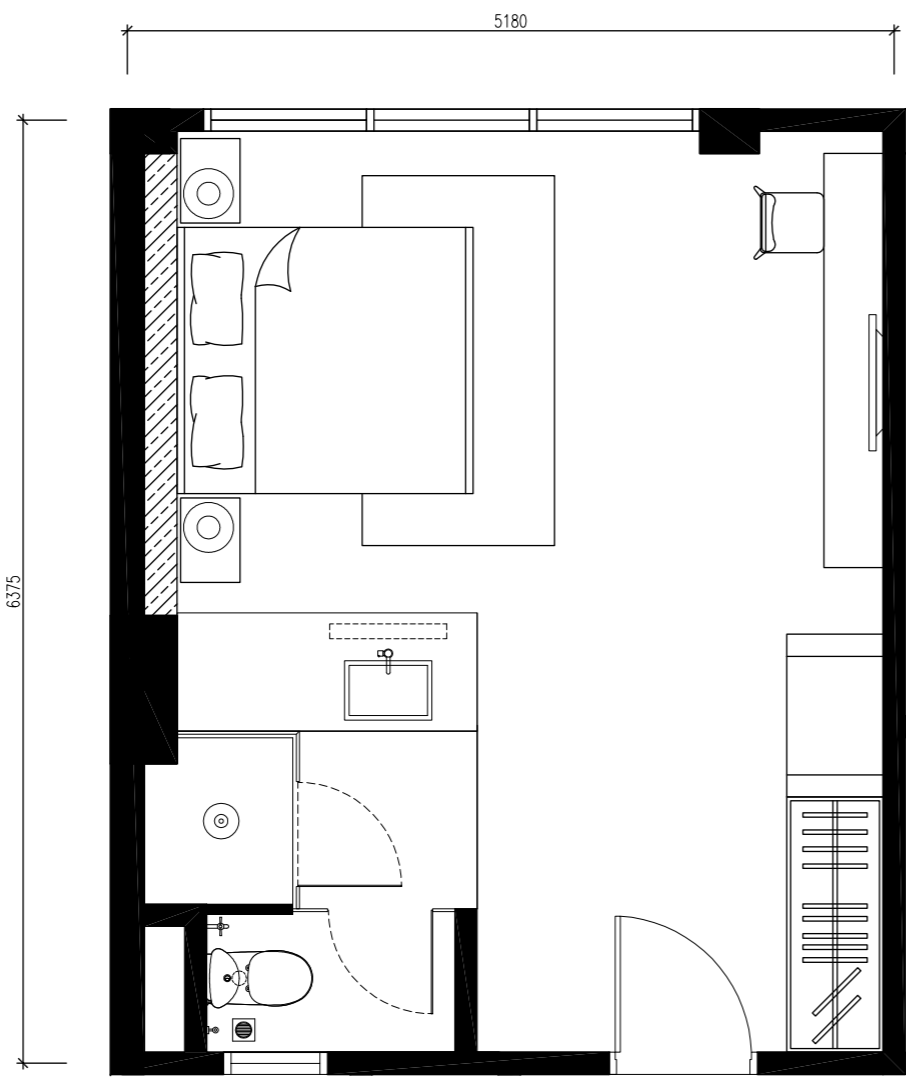

# Suites

TYPE A | 358 sq.ft.