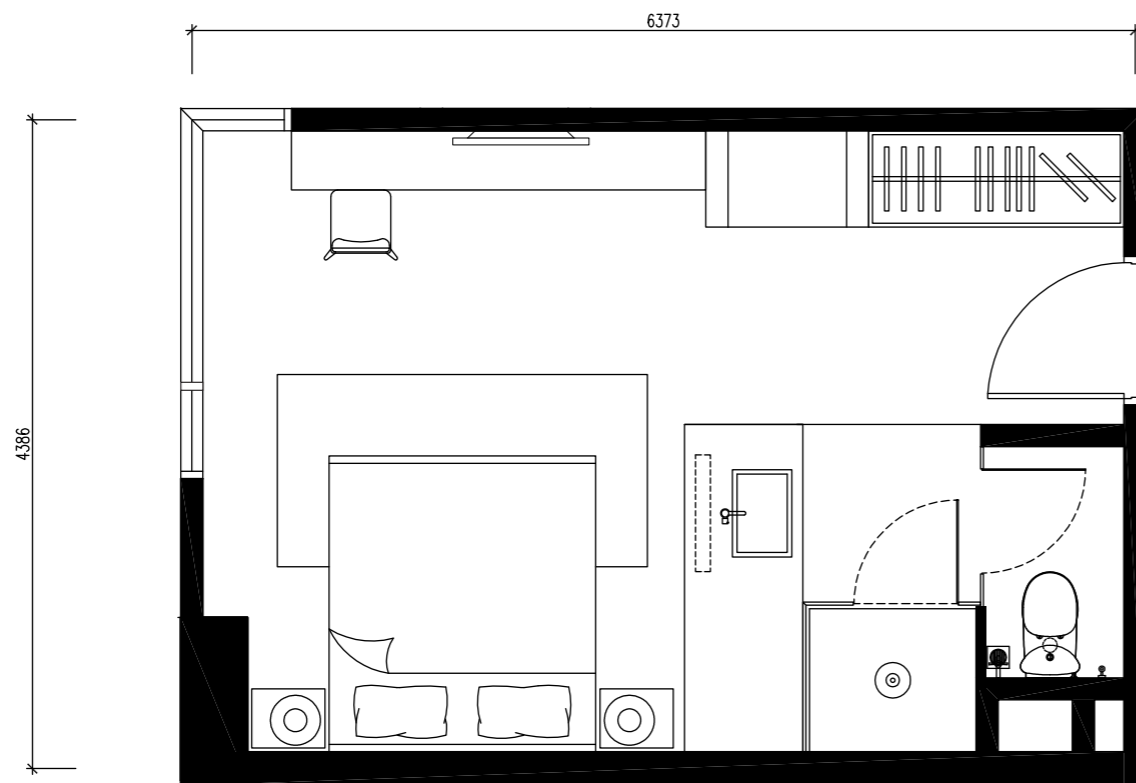

Suites

TYPE E | 304 sq.ft.