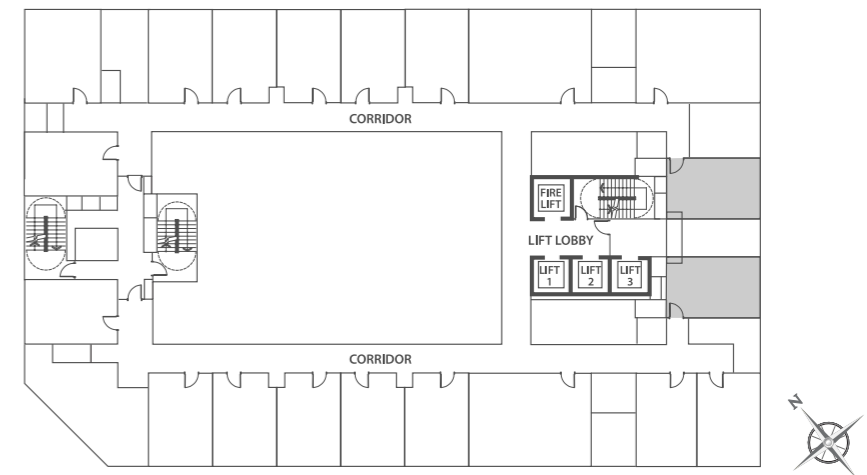

Suites

TYPE F | 290 sq.ft.