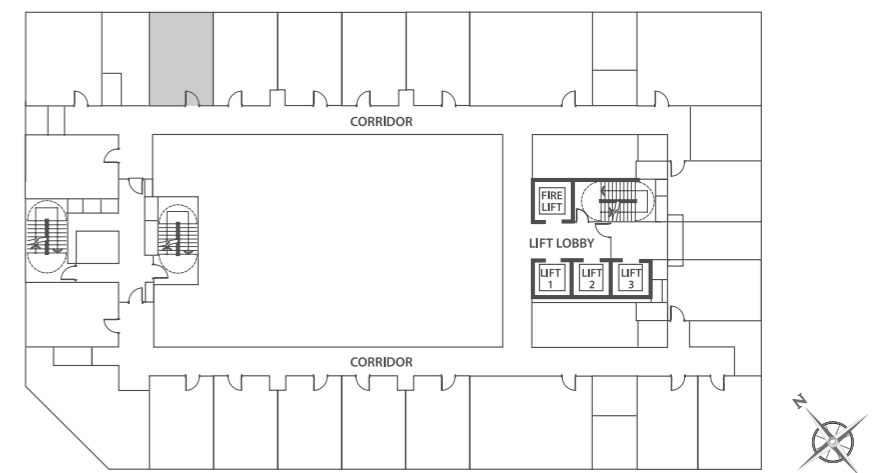

Suites

TYPE B1 | 304 sq.ft.