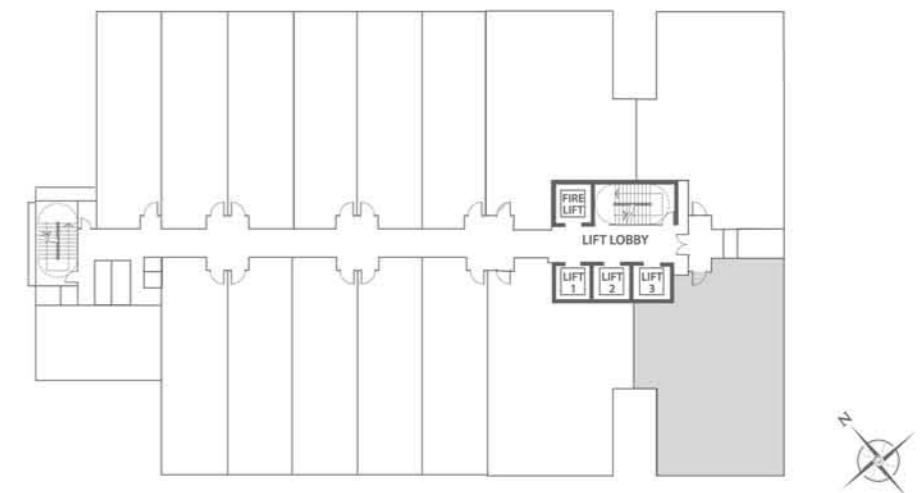

# Suites

TYPE A | 358 sq.ft.