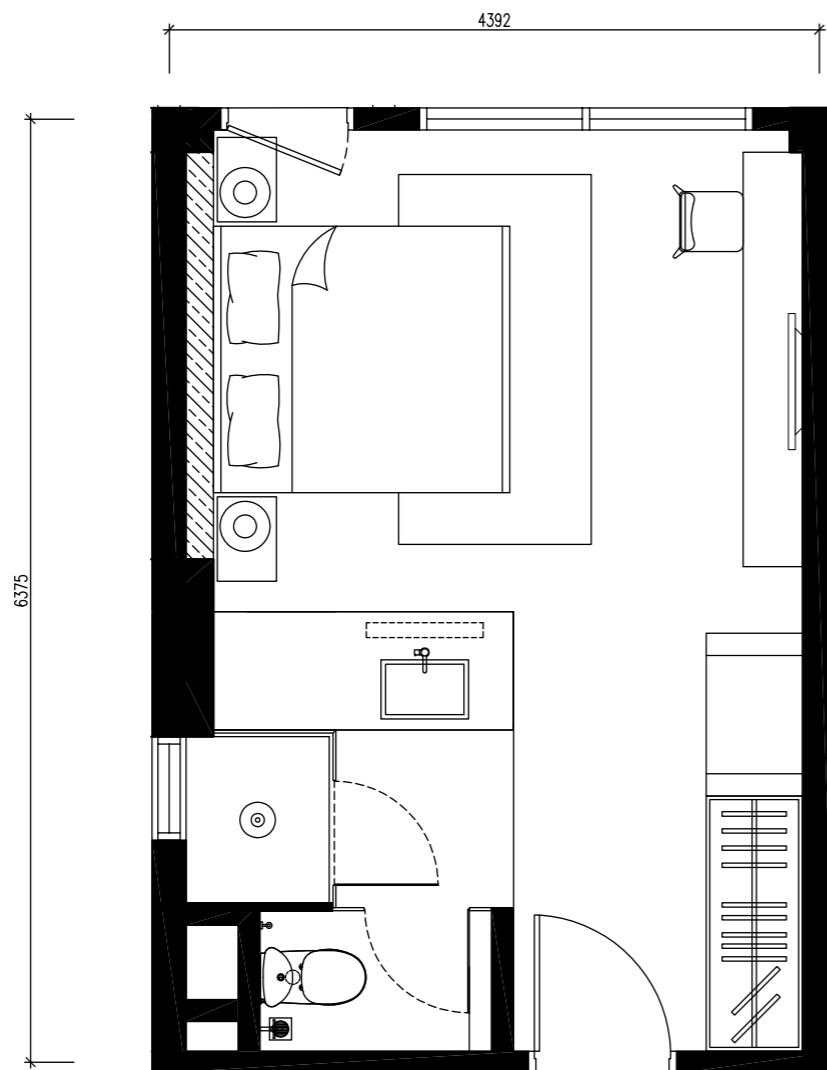

Suites

TYPE B1 | 304 sq.ft.