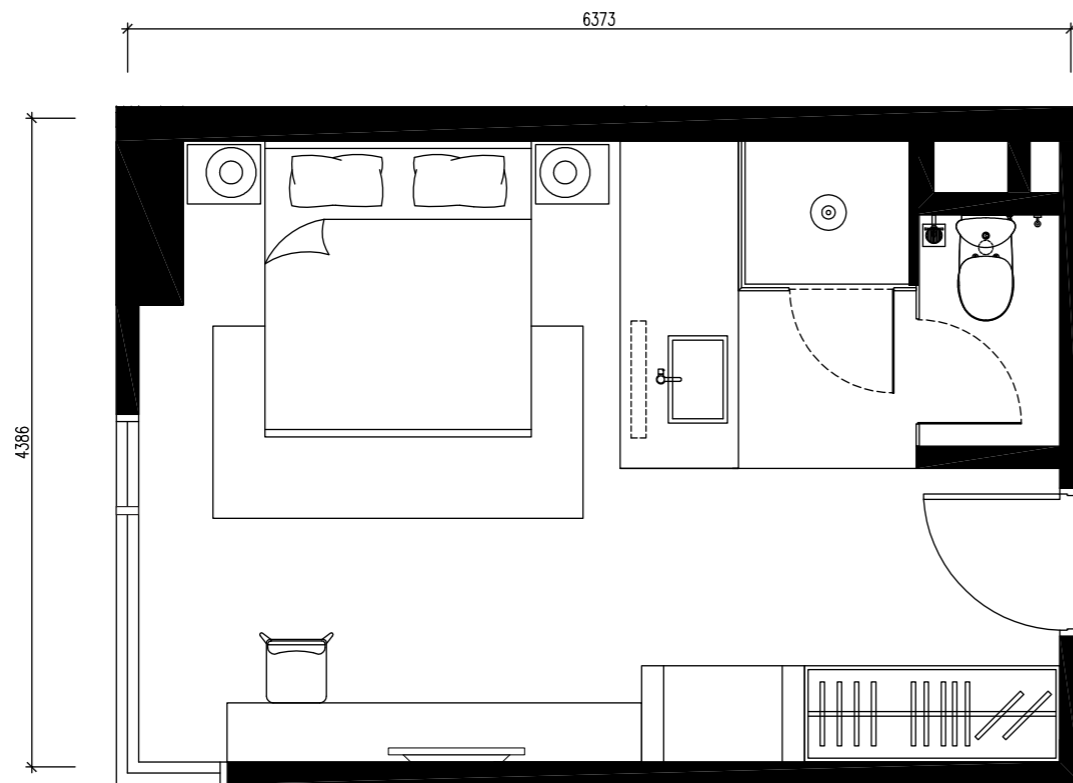

Suites

TYPE E1 | 304 sq.ft.