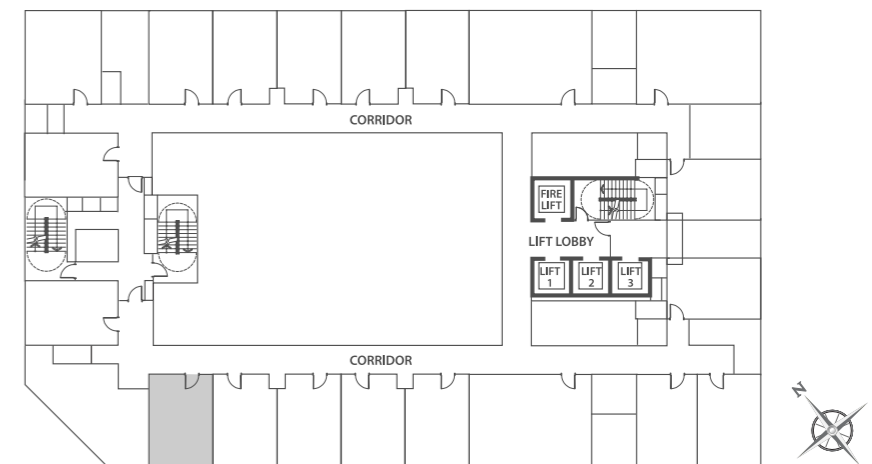

Suites

TYPE J1 | 304 sq.ft.