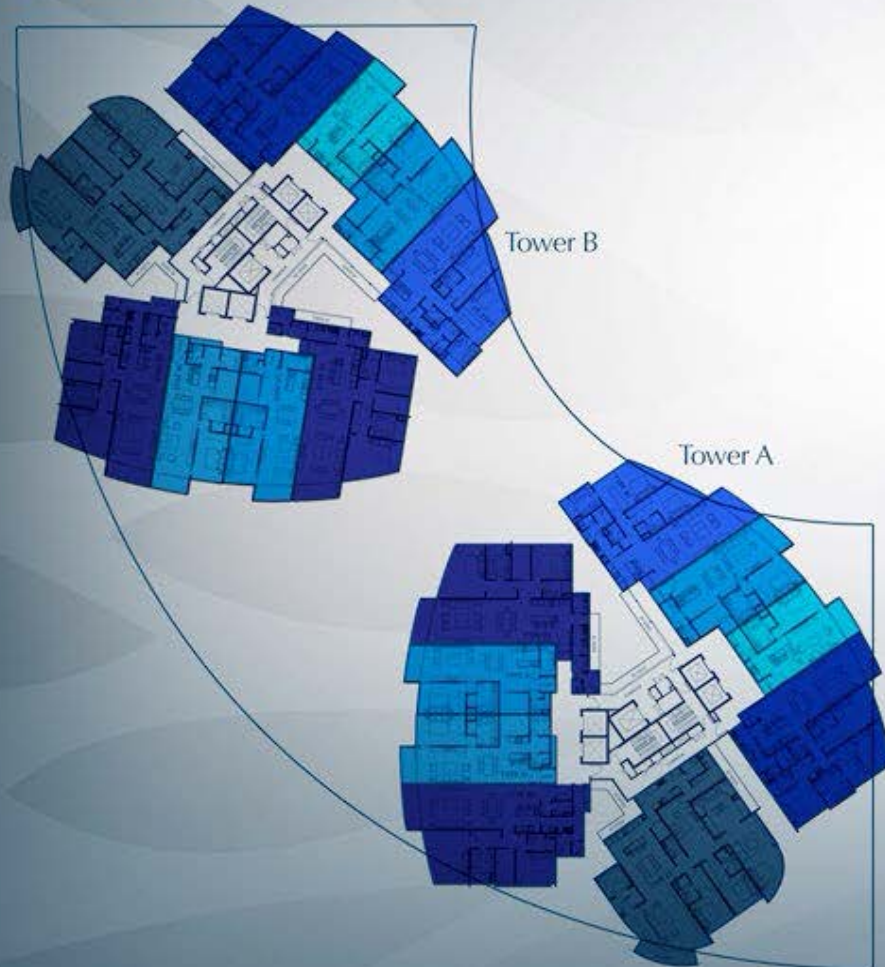

#### Tower A

Type	Size (sq.ft.)	Total Units
1 Bedroom	899	20
1+1 Bedroom	1,148 - 1,187	60
2+1 Bedroom	1,668 - 1,857	60
3+1 Bedroom	2,079	20
3+1 Bedroom (Executive)	2,705	20
Penthouse	2,943 - 4,676	5
<b>Total</b>		<b>185</b>