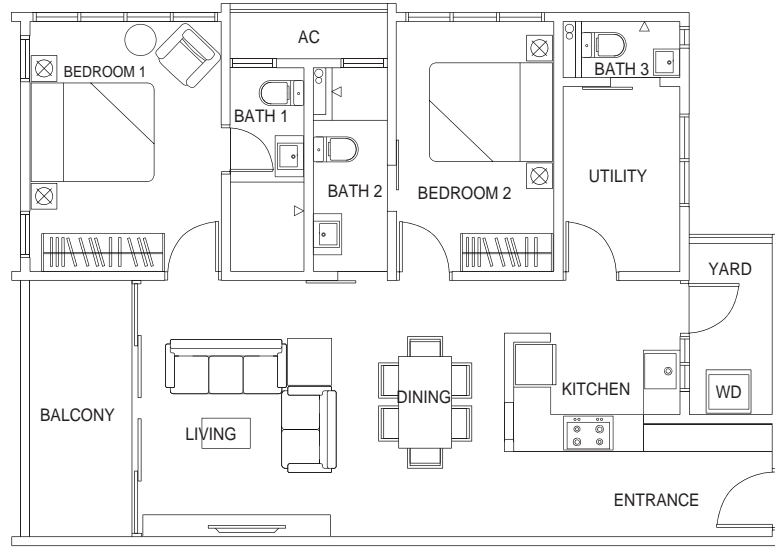

TYPE A  
TYPE A1  
(mirror)

1052 sq ft  
(97.80 sq m)

2 bdrms

TYPE B

1033 sq ft  
(96.00 sq m)

2 bdrms

TYPE B1

952 sq ft  
(88.50 sq m)

2 bdrms

TYPE C  
TYPE C1  
(mirror)

1050 sq ft  
(97.60 sq m)

2 bdrms

TYPE D  
TYPE D1  
(mirror)

1035 sq ft  
(96.20 sq m)

2 bdrms

TYPE E  
TYPE E1  
(mirror)

934 sq ft  
(86.80 sq m)

2 bdrms