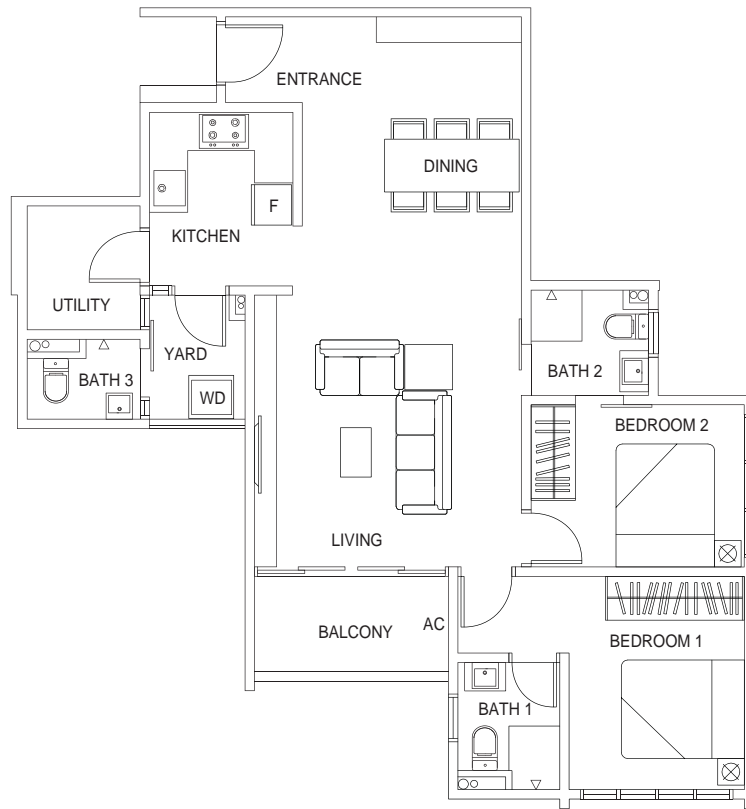

TYPE A  
TYPE A1  
(mirror)

1052 sq ft  
(97.80 sq m)

2 bdrms

TYPE B

1033 sq ft  
(96.00 sq m)

2 bdrms

TYPE B1

952 sq ft  
(88.50 sq m)

2 bdrms

TYPE C  
TYPE C1  
(mirror)

1050 sq ft  
(97.60 sq m)

2 bdrms

TYPE D  
TYPE D1  
(mirror)

1035 sq ft  
(96.20 sq m)

2 bdrms

TYPE E  
TYPE E1  
(mirror)

934 sq ft  
(86.80 sq m)

2 bdrms