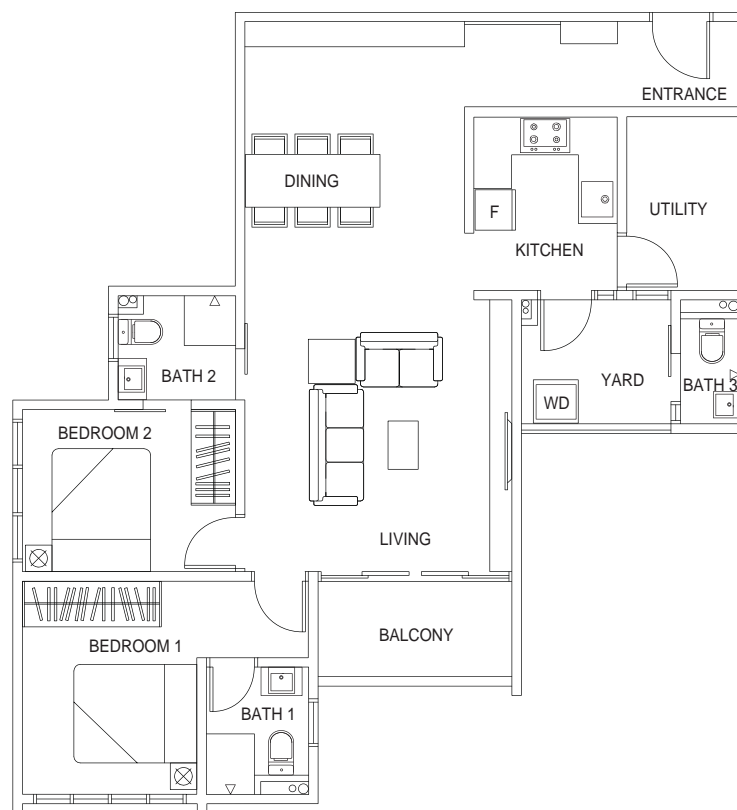

TYPE A  
TYPE A1  
(mirror)

1052 sq ft  
(97.80 sq m)

2 bdrms

TYPE B

1033 sq ft  
(96.00 sq m)

2 bdrms

TYPE B1

952 sq ft  
(88.50 sq m)

2 bdrms

TYPE C  
TYPE C1  
(mirror)

1050 sq ft  
(97.60 sq m)

2 bdrms

TYPE D  
TYPE D1  
(mirror)

1035 sq ft  
(96.20 sq m)

2 bdrms

TYPE E  
TYPE E1  
(mirror)

934 sq ft  
(86.80 sq m)

2 bdrms